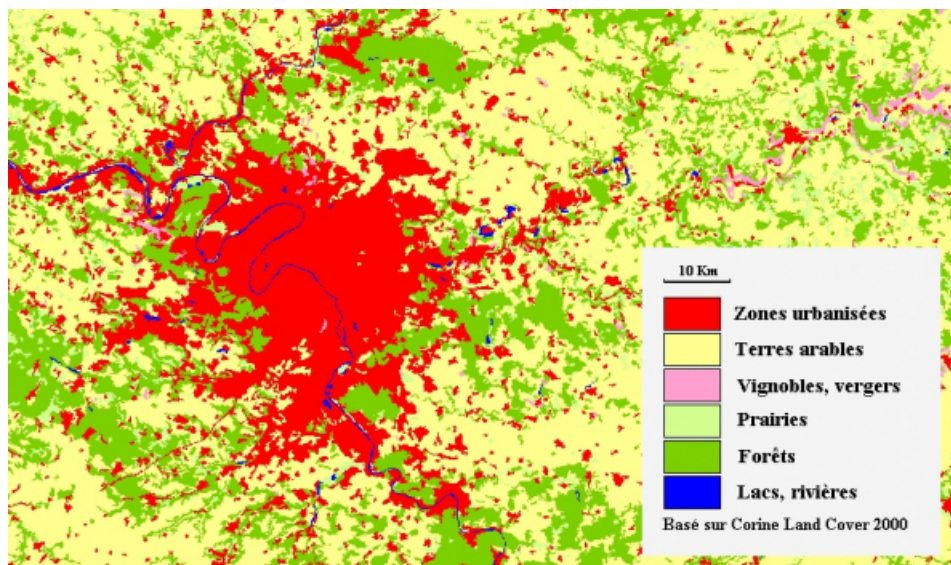

23 907 hectares : nombre d'hectares de terres qui ont été artificialisées en 2018

23 907 hectares, c'est le nombre d'hectares de terres qui ont été artificialisées en 2018. Un niveau très proche de celui de l'année précédente (23852 ha).

Publiées en mars 2020 par l'[observatoire national de l'artificialisation des sols](#), ces données sont issues de l'exploitation des fichiers fonciers.

L'observatoire national de l'artificialisation a mis à jour les données de l'artificialisation des sols, notamment en incluant les DOM. Ces nouvelles données confirment la tendance d'augmentation du rythme de l'artificialisation observée depuis 2016.